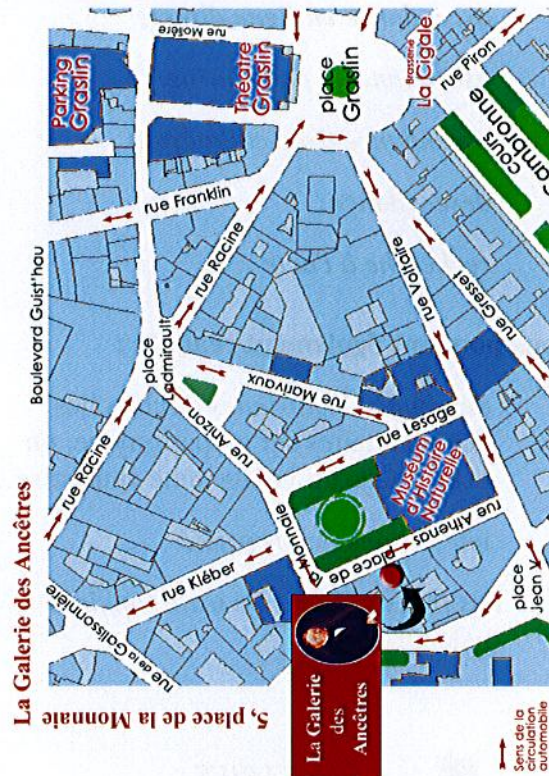

Heures d'ouverture

Lundi au Samedi

10h-12h30

14h-18h30

Librairie de Généalogie et d'Histoire locale

« *Savoir d'où l'on vient
pour aller de l'avant* »

Nous proposons :

- ✓ une librairie
- ✓ un service de recherches familiales et historiques
- ✓ des cours et initiations